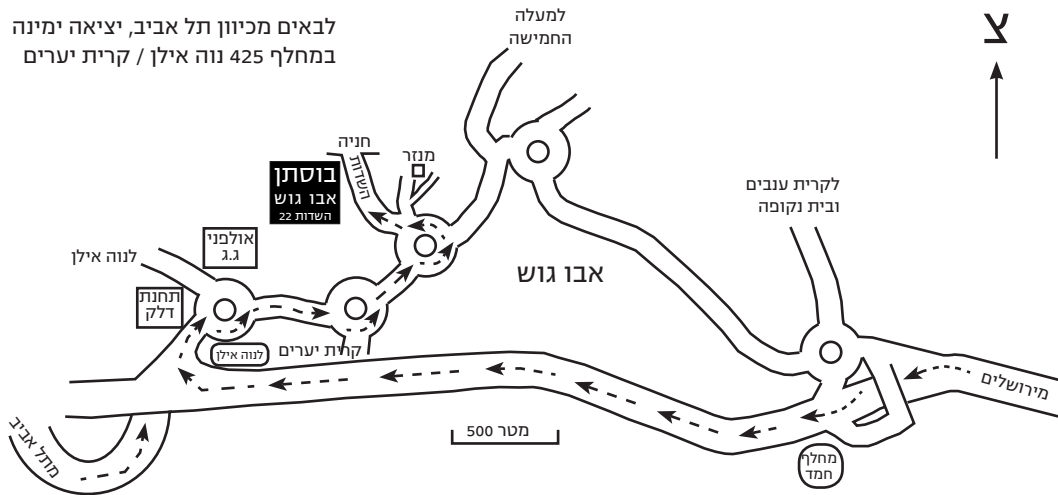

לבאים מכיוון תל אביב, יציאה ימינה
במחלף 425 נוה אילן / קרית יערים

waze

ניוט באמצעות
Waze

מיקום באמצעות
Google Maps